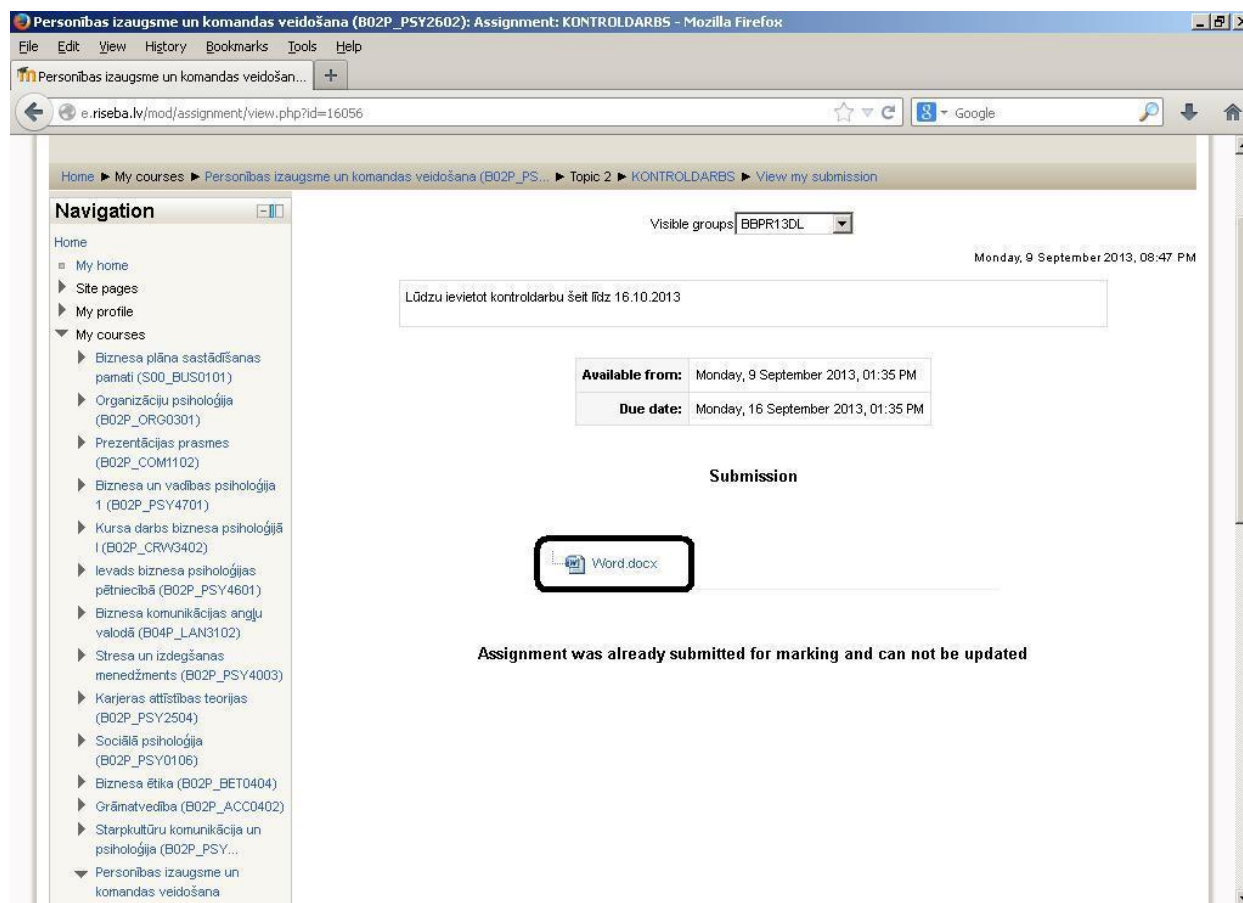

12. Jums parādīsies jūsu nodotais kontroldarbs. Tagad jūs variet gaidīt kamēr jūsu pasniedzējs novērtēs jūsu kontroldarbu
13. Atcerieties, ka kontroldarbi var būt jebkurā formātā kādā pasniedzējs tos ir pieprasījis.

9. attēls.