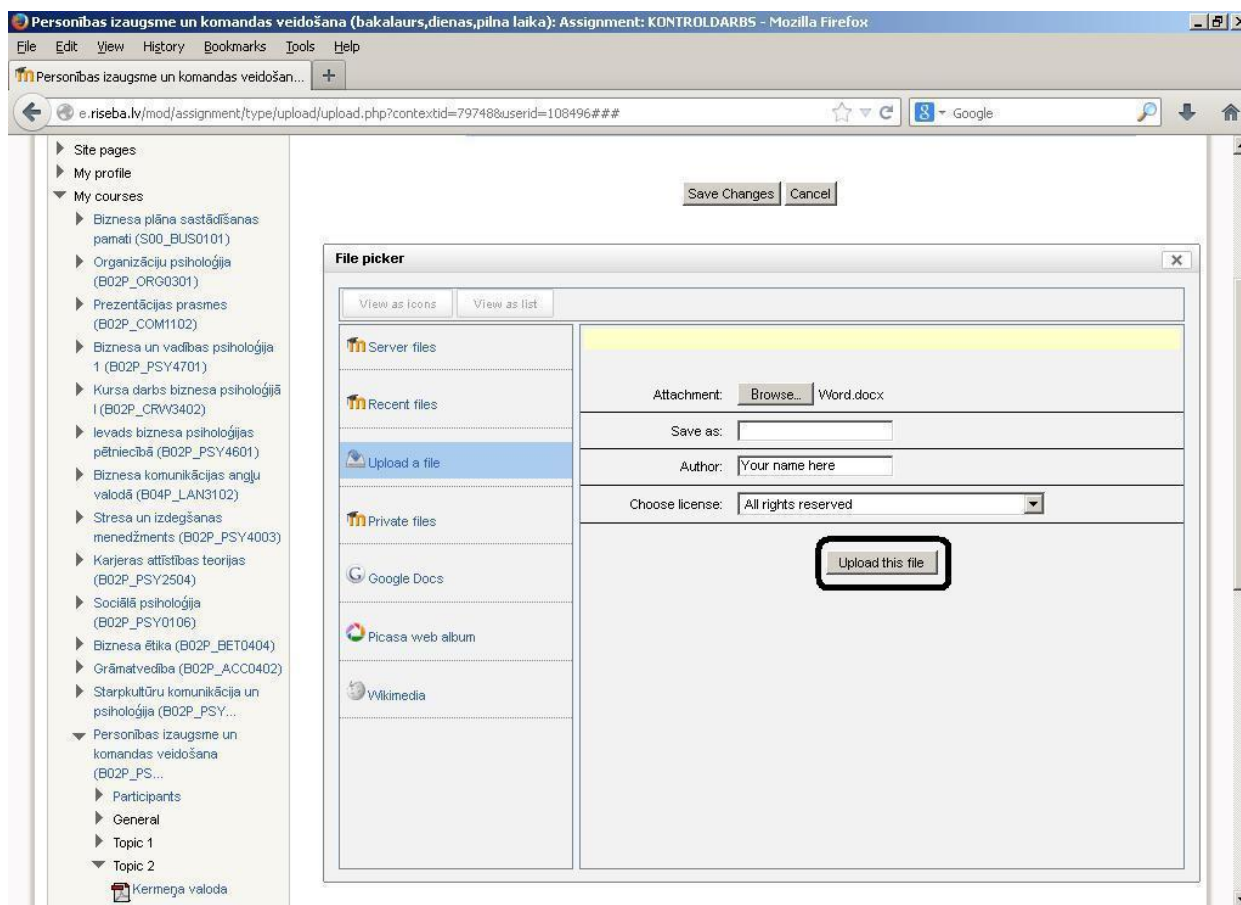

Submission draft

No files submitted yet

Upload files

2. attēls.

4. Kad esat uzklikšķinājis pogu “augšupielādēt failus”, spiežiet pogu “pievienot”

3. attēls.

5. Kad esat uzspiedis uz pogas “pievienot”, jums vajadzētu parādīties izvēlei, kuru failu jūs vēlaties augšupielādēt.
6. Izvēlieties aizpildīto kontroldarbu un atveriet to. Jūs tagad iesiet izvēlēties kuru kontroldarbu jūs augšupielādēsiet.

4. attēls.

7. Kad esiet izvēlējies savu failu, spiežiet uz pogas “augšupielādēt šo failu”

5. attēls.

8. Tagad jūs esiet augšupielādējis savu failu, spiežiet uz pogas “saglabāt izmaiņas”

6. attēls.

9. Šobrīd jūsu kontroldarbs ir gatavs iesniegšanai. Šajā stadijā jūs varat pārbaudīt vai esiet augšupielādējis pareizo kontroldarbu un, ja nepieciešams, varat veikt izmaiņas.
10. Kad esiet pārliecināts par pareizā kontroldarba izvēli, spiežiet pogu “sūtīt vērtēšanai”