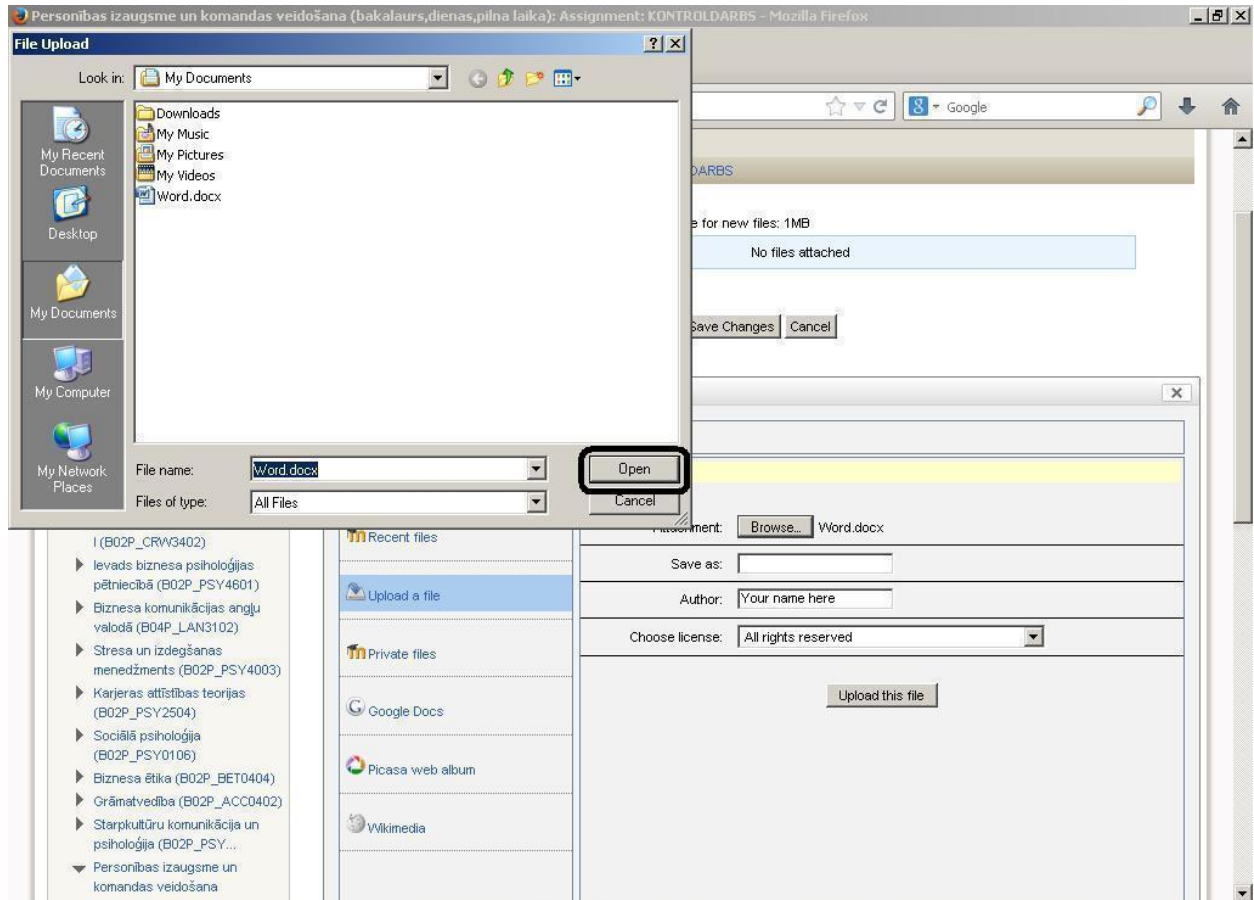

Submission draft

No files submitted yet

Upload files

2. attēls.

4. Kad esat uzklikšķinājis pogu “augšupielādēt failus”, spiežiet pogu “pievienot”

3. attēls.

5. Kad esat uzspiedis uz pogas “pievienot”, jums vajadzētu parādīties izvēlei, kuru failu jūs vēlaties augšupielādēt.
6. Izvēlieties aizpildīto kontroldarbu un atveriet to. Jūs tagad iesiet izvēlēties kuru kontroldarbu jūs augšupielādēsiet.

4. attēls.

7. Kad esiet izvēlējies savu failu, spiežiet uz pogas “augšupielādēt šo failu”

5. attēls.

8. Tagad jūs esiet augšupielādējis savu failu, spiežiet uz pogas “saglabāt izmaiņas”

6. attēls.

9. Šobrīd jūsu kontroldarbs ir gatavs iesniegšanai. Šajā stadijā jūs varat pārbaudīt vai esiet augšupielādējis pareizo kontroldarbu un, ja nepieciešams, varat veikt izmaiņas.
10. Kad esiet pārliecināts par pareizā kontroldarba izvēli, spiežiet pogu “sūtīt vērtēšanai”